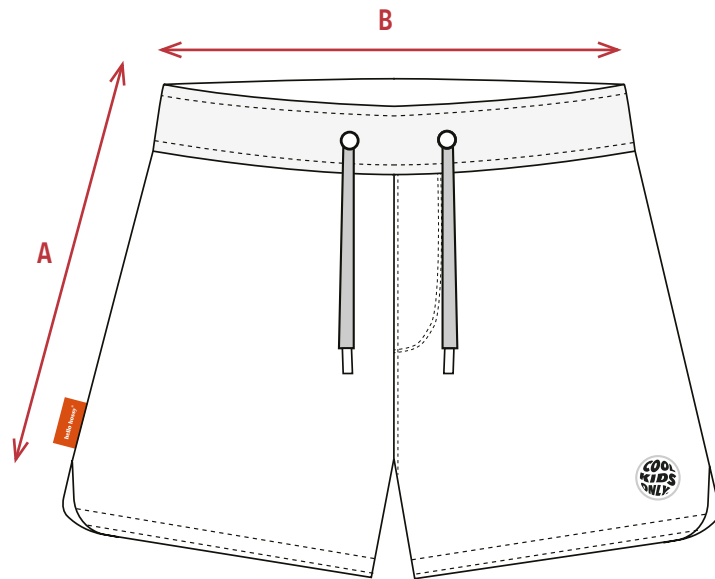

Guide des tailles.

ÂGE	1-2 ans	3-4 ans	5-6 ans
TAILLE DE L'ENFANT en cm	74-87	88-107	108-116
HAUTEUR* (A) en cm	19,5	21	22,5
LARGEUR* (B) en cm	23	24,5	26

*Mesures prises sur un maillot à plat